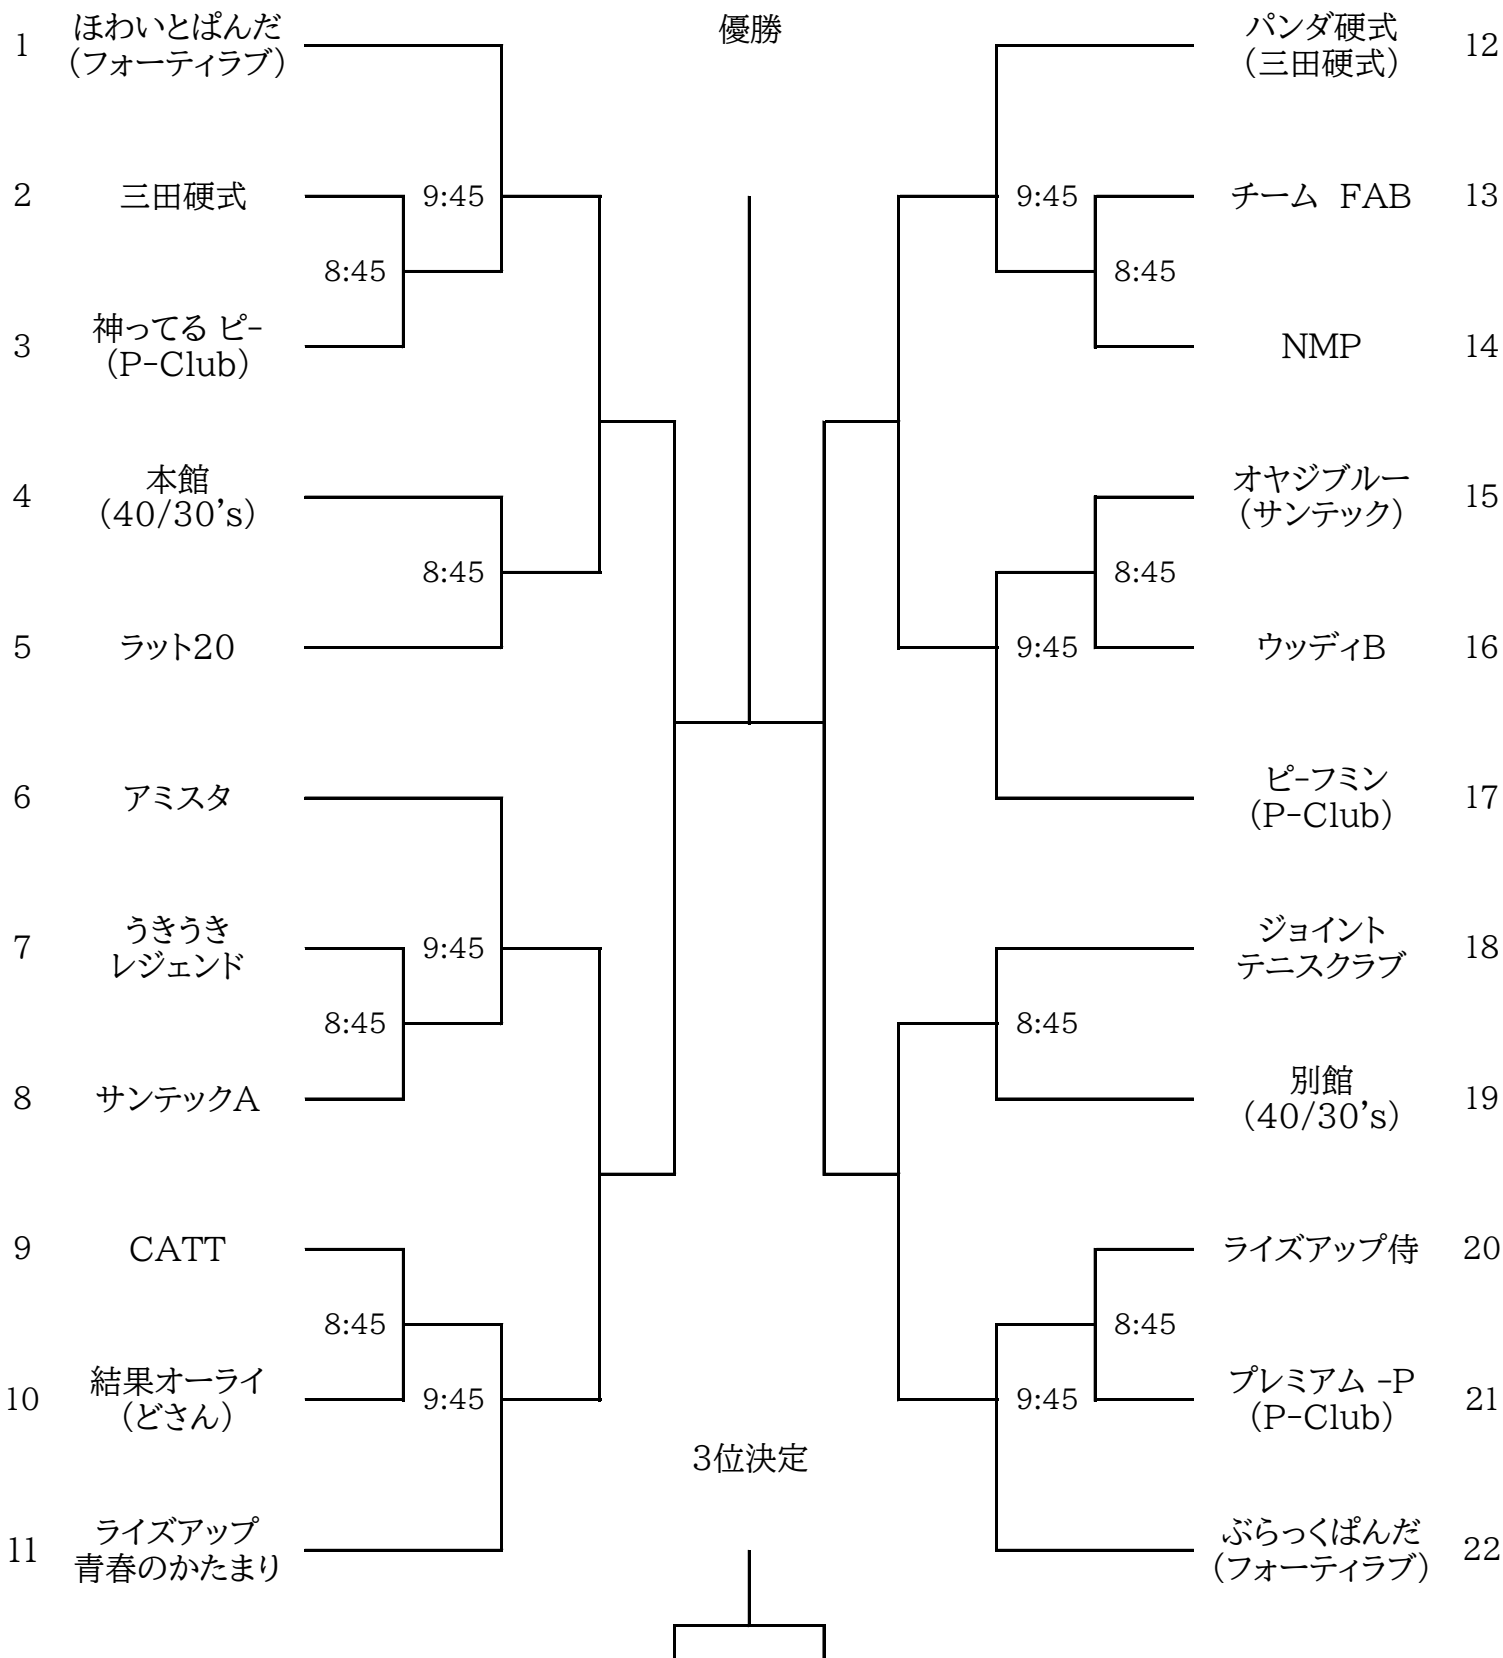

男子 A

《第1シード》

《第3シード》

《第4シード》

《第2シード》

- ※ 表示時間は集合時間です。
- ※ 参加者が揃った時点で受付を行ってください。
- ※ 試合開始時間に遅れた人はその試合には出場できません。次の試合より出場して下さい。

男子 B

※ 表示時間は集合時間です。
 ※ 参加者が揃った時点で受付を行ってください。
 ※ 試合開始時間に遅れた人はその試合には出場できません。次の試合より出場して下さい。

女子 A

2024/3月

A① リーグ	1 ミルキーWOMAN	2 ライズアップさくら	3 大酒飲み	4 岩田特戦隊パープル	勝敗	順位
	集合時間	8:45	8:45	8:45		
1 ミルキー WOMAN	—	—	—	—		
2 ライズアップ さくら	—	—	—	—		
3 大酒飲み (VAMOS!)	—	—	—	—		
4 岩田特戦隊 パープル	—	—	—	—		

A② リーグ	5 岩田特戦隊 レッド	6 ライズアップさくらンボ	7 ハミングバード	勝敗	順位
	集合時間	8:45	8:45		
5 岩田特戦隊 レッド	—	—	—		
6 ライズアップ さくらンボ	—	—	—		
7 ハミングバード (アミスタ)	—	—	—		

◇勝敗

順位は勝数で決定する

・2組の勝敗が同じ場合は…直接対決の勝者が上位

・3組の勝敗が同じ場合は…

取得ゲーム率(取得したゲーム合計数÷全試合のゲーム合計数)が高い方を上位とし

取得ゲーム率も同じ場合には、代表によるジャンケンで決定する

(取得ゲーム率が2組同率になった場合、直接対決していれば、その結果で決定する)

リーグ 1・2位

B③ リーグ	集合時間	7 新館	8 世紀末プリンセス	9 ウッディ	勝敗	順位
		8:45	8:45	8:45		
7 新館 (40/30's)		—	—	—		
8 世紀末プリンセス (P-Club)		—	—	—		
9 ウッディ		—	—	—		

◇勝敗

順位は勝数で決定する

・2組の勝敗が同じ場合は…直接対決の勝者が上位

・3組の勝敗が同じ場合は…

取得ゲーム率(取得したゲーム合計数÷全試合のゲーム合計数)が高い方を上位とし