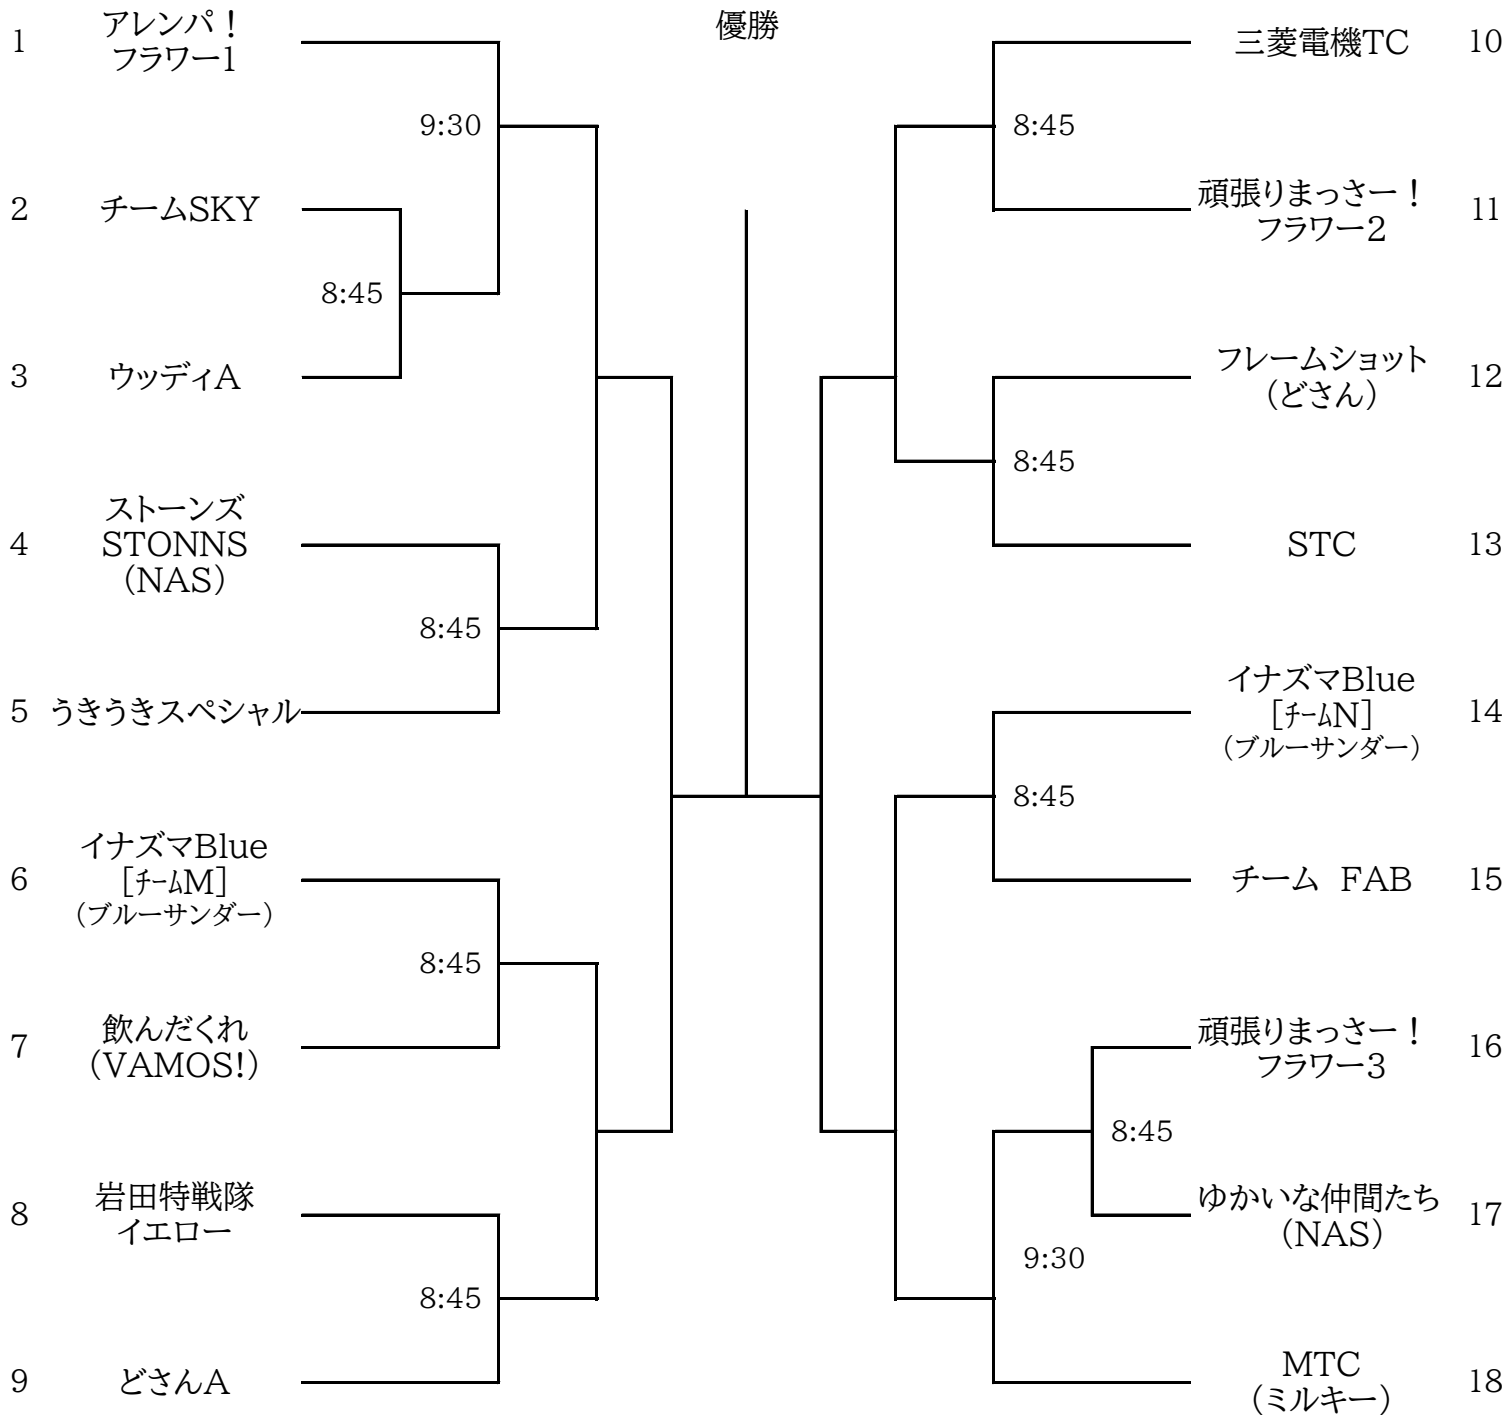

男子 A

《第1シード》

《第3シード》

《第4シード》

《第2シード》

- ※ 表示時間は集合時間です。
- ※ 参加者が揃った時点で受付を行ってください。
- ※ 試合開始時間に遅れた人はその試合には出場できません。次の試合より出場して下さい。

男子 B

※ 表示時間は集合時間です。
 ※ 参加者が揃った時点で受付を行ってください。
 ※ 試合開始時間に遅れた人はその試合には出場できません。次の試合より出場して下さい。

女子 A

2024/3月

A① リーグ	1 ミルキーWOMAN	2 ライズアップさくら	3 大酒飲み	4 岩田特戦隊パープル	勝敗	順位
	集合時間	8:45	8:45	8:45		
1 ミルキー WOMAN	—	—	—	—		
2 ライズアップ さくら	—	—	—	—		
3 大酒飲み (VAMOS!)	—	—	—	—		
4 岩田特戦隊 パープル	—	—	—	—		

A② リーグ	5 岩田特戦隊 レッド	6 ライズアップさくらンボ	7 ハミングバード	勝敗	順位
	集合時間	8:45	8:45		
5 岩田特戦隊 レッド	—	—	—		
6 ライズアップ さくらンボ	—	—	—		
7 ハミングバード (アミスタ)	—	—	—		

◇勝敗

順位は勝数で決定する

・2組の勝敗が同じ場合は…直接対決の勝者が上位

・3組の勝敗が同じ場合は…

取得ゲーム率(取得したゲーム合計数÷全試合のゲーム合計数)が高い方を上位とし

取得ゲーム率も同じ場合には、代表によるジャンケンで決定する

(取得ゲーム率が2組同率になった場合、直接対決していれば、その結果で決定する)

リーグ 1・2位

B③ リーグ	集合時間	7 新館	8 世紀末プリンセス	9 ウッディ	勝敗	順位
		8:45	8:45	8:45		
7 新館 (40/30's)		—	—	—		
8 世紀末プリンセス (P-Club)		—	—	—		
9 ウッディ		—	—	—		

◇勝敗

順位は勝数で決定する

・2組の勝敗が同じ場合は…直接対決の勝者が上位

・3組の勝敗が同じ場合は…

取得ゲーム率(取得したゲーム合計数÷全試合のゲーム合計数)が高い方を上位とし